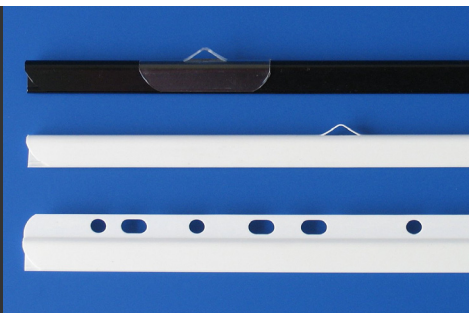

# Kunststoff-Klemmschienen

verschiedene Querschnitte

in vielen Farben verfügbar

Aufhänge- und Befestigungsmöglichkeiten

Klemmschienen bieten eine schnelle und kostengünstige Möglichkeit zum individuellen Zusammenstellen von z.B. Angebotsmappen, Preislisten, Speisekarten u. v. a. Ebenso ideal geeignet für die rasche und einfache Aufhängung von Poster, Plänen und Plakaten.

Gerne fertigen wir Zuschnitte aus Lagerware auf Ihr gewünschtes Maß!  
DIN A - Längen mit abgerundeten Enden und integrierten Aufhängern sind auf Bestellung lieferbar.

LIEFERPROGRAMM (Fettdruck = Lagerware)						PREIS PRO STÜCK	
Maßstab 1:1	Type/Füllhöhe	Code	Farbe	Länge	VPE	unter 1 VPE	ab 1 VPE
	101 / 3 mm	233.101.X03	weiß, schwarz, transparent	3 m	100	2,30	1,95
	176 / 4 mm	233.176.X03	weiß, schwarz, transparent alle Farben	3 m	100	3,10	2,65
	255 / 6 mm	233.255.X03	weiß, schwarz, transparent alle Farben	3 m	100	3,90	3,30
	367 / 8 mm	233.367.X03	weiß, schwarz, transparent	3 m	50	4,40	3,75
	215 / 8 mm	233.215.003	transparent	3 m	50	6,60	5,60
	284 / 4 mm	233.284.003	transparent	3 m	100	3,90	3,30
	495 / 1 mm	233.495.003	transparent	3 m	50	4,90	4,15

## Aufhänge-Clip "Vario" für Klemmschiene 176 und 255

LIEFERPROGRAMM		PREIS PRO STÜCK	
Code	Farbe	ab 50 Stk.	ab 500 Stk.
233.200.X00	weiß, transparent	0,20	0,17