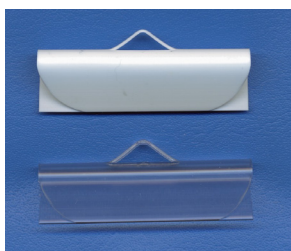

# Kunststoff-Klemmschienen

verschiedene Querschnitte

in vielen Farben verfügbar

Aufhänge- und Befestigungsmöglichkeiten

Klemmschienen bieten eine schnelle und kostengünstige Möglichkeit zum individuellen Zusammenstellen von z.B. Angebotsmappen, Preislisten, Speisekarten u. v. a. Ebenso ideal geeignet für die rasche und einfache Aufhängung von Poster, Plänen und Plakaten.

Gerne fertigen wir Zuschnitte aus Lagerware auf Ihr gewünschtes Maß!  
DIN A - Längen mit abgerundeten Enden und integrierten Aufhängern sind auf Bestellung lieferbar.

LIEFERPROGRAMM (Fettdruck = Lagerware)						PREIS PRO STÜCK	
Maßstab 1:1	Type/Füllhöhe	Code	Farbe	Länge	VPE	unter 1 VPE	ab 1 VPE
	101 / 3 mm	233.101.X03	weiß, schwarz, transparent	3 m	100	2,30	1,95
	176 / 4 mm	233.176.X03	weiß, schwarz, transparent alle Farben	3 m	100	3,10	2,65
	255 / 6 mm	233.255.X03	weiß, schwarz, transparent alle Farben	3 m	100	3,90	3,30
	367 / 8 mm	233.367.X03	weiß, schwarz, transparent	3 m	50	4,40	3,75
	215 / 8 mm	233.215.003	transparent	3 m	50	6,60	5,60
	284 / 4 mm	233.284.003	transparent	3 m	100	3,90	3,30
	495 / 1 mm	233.495.003	transparent	3 m	50	4,90	4,15

## Aufhänge-Clip "Vario" für Klemmschiene 176 und 255

LIEFERPROGRAMM		PREIS PRO STÜCK	
Code	Farbe	ab 50 Stk.	ab 500 Stk.
233.200.X00	weiß, transparent	0,20	0,17