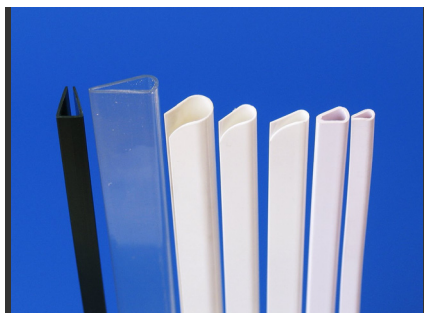

# Kunststoff-Klemmschienen

verschiedene Querschnitte

in vielen Farben verfügbar

Aufhänge- und Befestigungsmöglichkeiten

Klemmschienen bieten eine schnelle und kostengünstige Möglichkeit zum individuellen Zusammenstellen von z.B. Angebotsmappen, Preislisten, Speisekarten u. v. a. Ebenso ideal geeignet für die rasche und einfache Aufhängung von Poster, Plänen und Plakaten.

Gerne fertigen wir Zuschnitte aus Lagerware auf Ihr gewünschtes Maß!  
DIN A - Längen mit abgerundeten Enden und integrierten Aufhängern sind auf Bestellung lieferbar.

LIEFERPROGRAMM (Fettdruck = Lagerware)						PREIS PRO STÜCK	
Maßstab 1:1	Type/Füllhöhe	Code	Farbe	Länge	VPE	unter 1 VPE	ab 1 VPE
	101 / 3 mm	233.101.X03	weiß, schwarz, transparent	3 m	100	2,30	1,95
	176 / 4 mm	233.176.X03	weiß, schwarz, transparent alle Farben	3 m	100	3,10	2,65
	255 / 6 mm	233.255.X03	weiß, schwarz, transparent alle Farben	3 m	100	3,90	3,30
	367 / 8 mm	233.367.X03	weiß, schwarz, transparent	3 m	50	4,40	3,75
	215 / 8 mm	233.215.003	transparent	3 m	50	6,60	5,60
	284 / 4 mm	233.284.003	transparent	3 m	100	3,90	3,30
	495 / 1 mm	233.495.003	transparent	3 m	50	4,90	4,15

## Aufhänge-Clip "Vario" für Klemmschiene 176 und 255

LIEFERPROGRAMM		PREIS PRO STÜCK	
Code	Farbe	ab 50 Stk.	ab 500 Stk.
233.200.X00	weiß, transparent	0,20	0,17