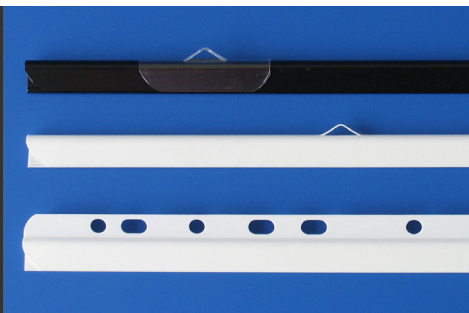

Kunststoff-Klemmschienen

verschiedene Querschnitte

in vielen Farben verfügbar

Aufhänge- und Befestigungsmöglichkeiten

Klemmschienen bieten eine schnelle und kostengünstige Möglichkeit zum individuellen Zusammenstellen von z.B. Angebotsmappen, Preislisten, Speisekarten u. v. a. Ebenso ideal geeignet für die rasche und einfache Aufhängung von Poster, Plänen und Plakaten.

Gerne fertigen wir Zuschnitte aus Lagerware auf Ihr gewünschtes Maß!
DIN A - Längen mit abgerundeten Enden und integrierten Aufhängern sind auf Bestellung lieferbar.

LIEFERPROGRAMM (Fettdruck = Lagerware)						PREIS PRO STÜCK	
Maßstab 1:1	Type/Füllhöhe	Code	Farbe	Länge	VPE	unter 1 VPE	ab 1 VPE
	101 / 3 mm	233.101.X03	weiß, schwarz, transparent	3 m	100	2,30	1,95
	176 / 4 mm	233.176.X03	weiß, schwarz, transparent alle Farben	3 m	100	3,10	2,65
	255 / 6 mm	233.255.X03	weiß, schwarz, transparent alle Farben	3 m	100	3,90	3,30
	367 / 8 mm	233.367.X03	weiß, schwarz, transparent	3 m	50	4,40	3,75
	215 / 8 mm	233.215.003	transparent	3 m	50	6,60	5,60
	284 / 4 mm	233.284.003	transparent	3 m	100	3,90	3,30
	495 / 1 mm	233.495.003	transparent	3 m	50	4,90	4,15

Aufhänge-Clip "Vario" für Klemmschiene 176 und 255

LIEFERPROGRAMM		PREIS PRO STÜCK	
Code	Farbe	ab 50 Stk.	ab 500 Stk.
233.200.X00	weiß, transparent	0,20	0,17