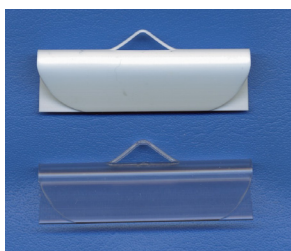

Kunststoff-Klemmschienen

verschiedene Querschnitte

in vielen Farben verfügbar

Aufhänge- und Befestigungsmöglichkeiten

Klemmschienen bieten eine schnelle und kostengünstige Möglichkeit zum individuellen Zusammenstellen von z.B. Angebotsmappen, Preislisten, Speisekarten u. v. a. Ebenso ideal geeignet für die rasche und einfache Aufhängung von Poster, Plänen und Plakaten.

Gerne fertigen wir Zuschnitte aus Lagerware auf Ihr gewünschtes Maß!
DIN A - Längen mit abgerundeten Enden und integrierten Aufhängern sind auf Bestellung lieferbar.

LIEFERPROGRAMM (Fettdruck = Lagerware)						PREIS PRO STÜCK	
Maßstab 1:1	Type/Füllhöhe	Code	Farbe	Länge	VPE	unter 1 VPE	ab 1 VPE
	101 / 3 mm	233.101.X03	weiß, schwarz, transparent	3 m	100	2,30	1,95
	176 / 4 mm	233.176.X03	weiß, schwarz, transparent alle Farben	3 m	100	3,10	2,65
	255 / 6 mm	233.255.X03	weiß, schwarz, transparent alle Farben	3 m	100	3,90	3,30
	367 / 8 mm	233.367.X03	weiß, schwarz, transparent	3 m	50	4,40	3,75
	215 / 8 mm	233.215.003	transparent	3 m	50	6,60	5,60
	284 / 4 mm	233.284.003	transparent	3 m	100	3,90	3,30
	495 / 1 mm	233.495.003	transparent	3 m	50	4,90	4,15

Aufhänge-Clip "Vario" für Klemmschiene 176 und 255

LIEFERPROGRAMM		PREIS PRO STÜCK	
Code	Farbe	ab 50 Stk.	ab 500 Stk.
233.200.X00	weiß, transparent	0,20	0,17