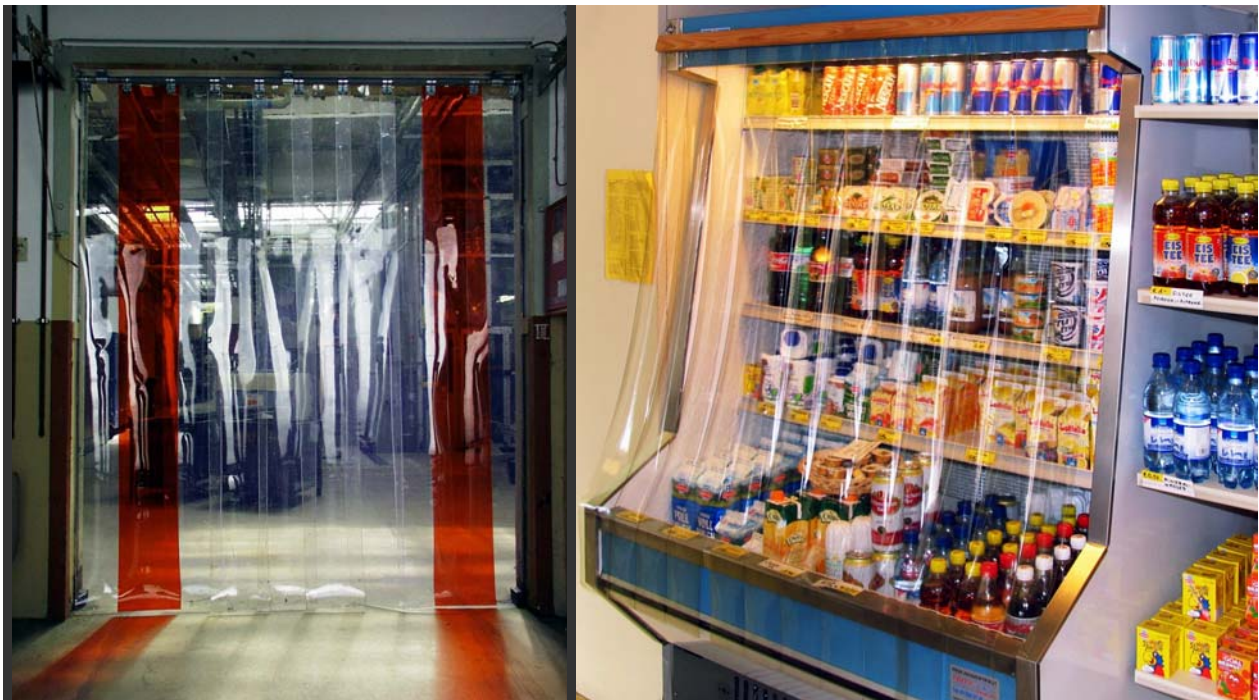

Pendeltürplatten, Streifenvorhänge und Co.

Transparentes Weich-PVC in Bahnen für vielerlei Anwendungen!

Alterungs- und witterungsbeständig, hochtransparent, gummiartig elastisch, verschleißfest, kältefest bis minus 35°C, Sondertyp „Polar“ sogar bis minus 45°C !

Ob als Schleuse für innerbetriebliche Verkehrswege oder als energiesparender Vorhang für Kühlanwendungen,

als Verschmutzungsschutz von stark beanspruchten Teppichböden oder als Schutz gegen Kaltluft und Zug, die Einsatzmöglichkeiten sind unbegrenzt!

VERARBEITUNG

- + schneiden, stanzen
- + schweißen, kleben
- + im Siebdruck bedruckbar

▶▶ ANWENDUNGSBEISPIELE

- + für Luftschleusen in Produktionshallen und Kühlhäusern
- + für lichtdurchlässige Trennwände
- + als Schweißschutzvorhang
- + für Maschineneinhausungen
- + als Prallschutzplatten und Geschosffangplatten
- + als Verschleißplatten in Sandstrahlbetrieben